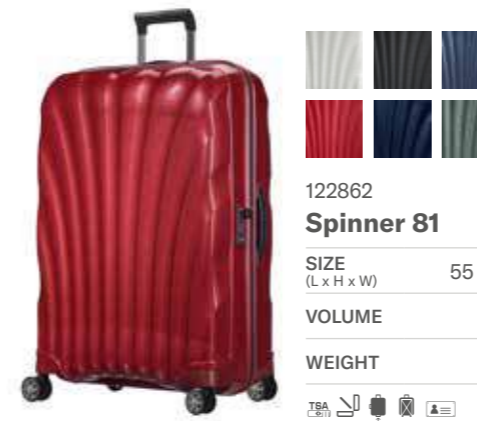

134679
Spinner 55 EXP

SIZE (L x H x W)	40 x 55 x 20/23
VOLUME	36/42 l
WEIGHT	2.1 kg

122860
Spinner 69

SIZE (L x H x W)	46 x 69 x 29
VOLUME	68 l
WEIGHT	2.5 kg

122861
Spinner 75

SIZE (L x H x W)	51 x 75 x 31
VOLUME	94 l
WEIGHT	2.8 kg