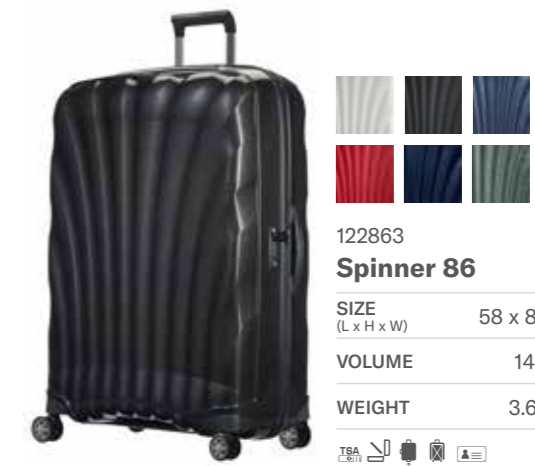

122863
Spinner 86

SIZE (L x H x W)	58 x 86 x 36
VOLUME	144 l
WEIGHT	3.6 kg